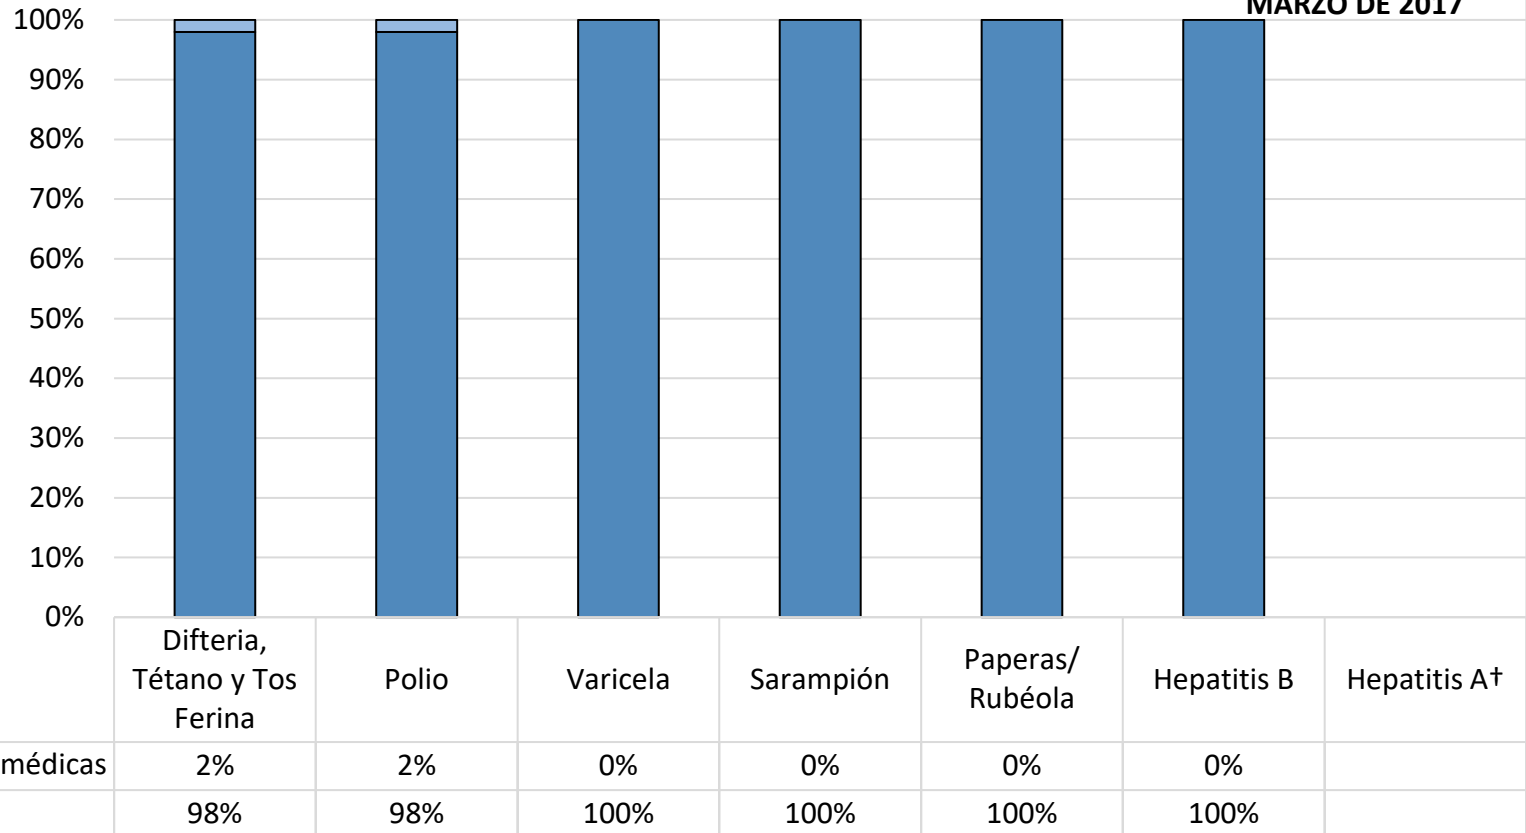

## ¿Cuántos niños en LC Career Tech High School están vacunados?\*

MARZO DE 2017

Número de niños en la escuela\*\*: **50**

Porcentaje de niños sin inmunizaciones o exenciones : **0%**

Porcentaje de niños con una exención médica para una o más vacunas: **0%**

\* No todas las vacunas son necesarias para todos los grados. Estos números no totalizan el 100% si algunos niños tienen exenciones médicas, o están incompletas, o si están en proceso de vacunación pero no necesitan una exención porque están dentro del horario.